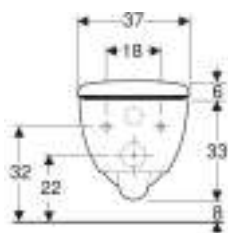

Комплект подвесного унитаза Geberit Renova Compact с сиденьем

Образец

Цели применения

- Для смывных бачков скрытого монтажа
- Для смывного устройства
- Подходит для установки в небольших санузлах и гостевых туалетах

Характеристики

- Подвесной
- Rimfree
- Простое крепление благодаря приспособлению настенного монтажа Geberit тип EFF2 для унитазов
- Унитаз вертикальный смыв
- Тип 1, полный объем 6 / 5 л, согласно EN 997

- Объем смыва: 4,5 л
- Закрытая форма
- С укороченным вылетом
- Сиденье унитаза из дюропласта
- Расстояние до пола 7 см
- Крышка унитаза, внахлест

Технические характеристики

Материал | Сантехнический фарфор